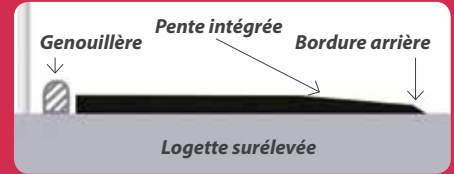

S'adapte à la forme du corps de façon optimale

- Surface élastique agréable et douce pour la peau.
- La double pente intégrée à l'arrière favorise le séchage de la surface.
- Coupe biseautée à l'arrière → ménage les articulations, pas de trébuchements.

S'adapte à la morphologie de la vache couchée de façon idéale

Lors de charges ponctuelles (lever, coucher), les crampons de support fléchissent.

MIRO

SERMAP S.A.S

12 route de Laviron

25510 PIERREFONTAINE LES VARANS

Tél. +33(0)3.81.56.18.10 / Fax +33(0)3.81.56.01.20

Mail : miro@miro.fr

www.miro.fr

Les tapis de couchage

Qu'est-ce qui caractérise le tapis de logettes KRAIBURG ?

Une surface élastique

Le profil à rainure favorise en plus le séchage de la surface.
Rainures diagonales à l'arrière : offrant du support supplémentaire lorsque la vache se couche ou se lève.
Particulièrement agréable et douce pour la peau.

Mélange de caoutchouc extraordinaire > Qualité idéale > robuste et souple dans le temps.

Elasticité optimale : l'enfoncement de l'onglon augmente l'adhérence

Entretien réduit au minimum

Merci d'observer les prescriptions KRAIBURG lors de la pose, de l'entretien ou de l'utilisation des tapis caoutchouc, disponibles sur simple demande ou visibles sur la fiche technique prévue à cet effet.